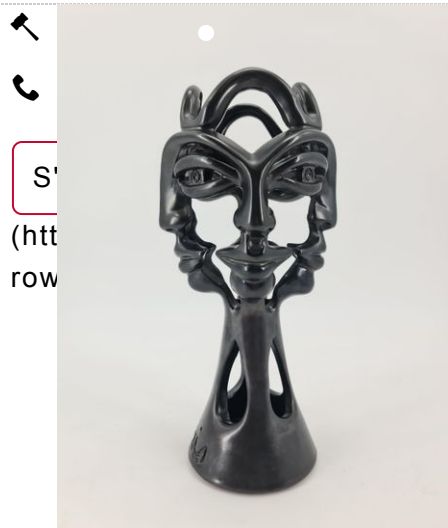

(/lot/142783/22688332-auguste-chevalier-1929augustesearch=&)

500 - 600 EUR

🔍 Laisser un ordre

S'
(htt
row

#dsi-

246

(/lot/142783/22688334-charles-catteau-18801966charlesearch=&)

JEAN MARAIS ET JEAN ...
(/LOT/142783/22688333-JEAN-
MARAIS-ET-JEAN-
COCTEAUJEASEARCH=&)

Jean MARAIS (1913-1998). Visage
stylisé. Encre et gouache...

(/lot/142783/22688333-jean-
marais-et-jean-
cocteaujeasearch=&)

200 - 300 EUR

247

(/lot/142783/22688335-jean-
marais-19131998jean-
maraisearch=&)